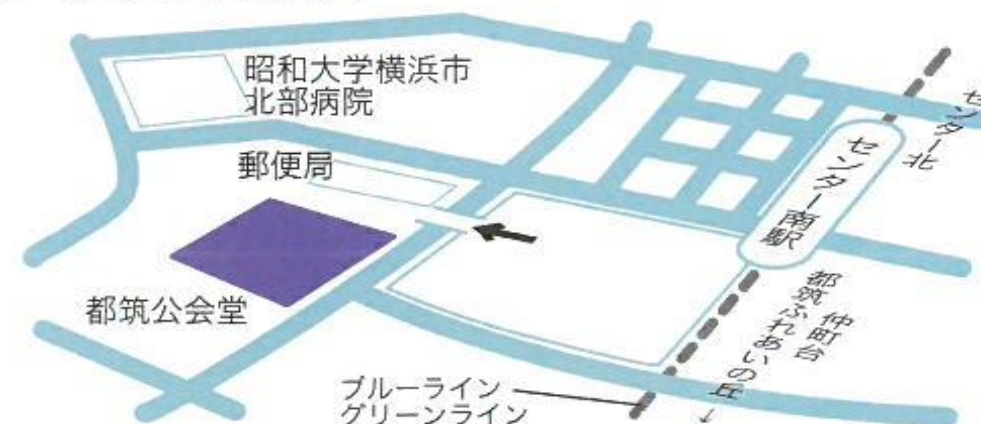

### <横浜市幼稚園協会とは>

- ・横浜市全体でも都筑支部でも先生方の資質を高めるため様々な研修、教育事業を行っています。
- ・安心して子どもを預けられる幼稚園を目指して、各園の連携や情報交換により、教育環境の充実、向上をはかっています。
- ・官公庁に働きかけ、就園補助金の確保の為に活動するなど子育ての支援活動を行っています。

共催

横浜市幼稚園協会都筑支部  
都筑区役所

- 日 時: 2018年8月6日(月)
- 会 場: 都筑公会堂(横浜市都筑区)
- 参加費: 無料
- 内 容: 10:15 受付開始  
10:30~11:10 ファミリーコンサート  
11:15 幼稚園(各園)の紹介  
11:30 終了  
11:40~先生方と直接お話の時間・相談など
- 対 象: 幼稚園入園前のお子様をお持ちのご家族
- 定 員: 先着500名(200組)
- 申込み: 当日、直接会場へおいでください。  
※満員の場合は入場できない場合があります。  
ご了承ください。
- 共 催: 公益社団法人横浜市幼稚園協会都筑支部  
都筑区役所

会場 都筑公会堂案内図

※都筑公会堂への直接のお問合せはご遠慮ください。  
※混雑が予想されますので、公共交通機関をご利用ください。

問合せ(事務局) NPO法人びーのびーの 企画室  
TEL 045-877-2156(平日 9:00~17:00)