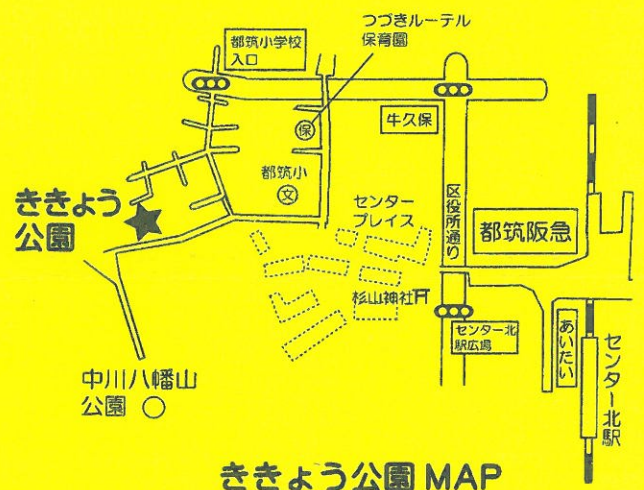

10:30~12:00ごろ

ききよう公園 (センター北駅
都筑区中川5-10 / 徒歩約10分)

不要 (好きな時間に汚れてもいい格好で来てね)

お昼ごはんを食べたい人はレジャーシートも持ってきてね。
公園で遊べるおもちゃもあるとたのしいヨ。
★保護者の責任のもとでご参加ください

場所がわからない人は
スタッフといっしょに
行きましょう!
10:10ごろポポラ出発だよ!

ききよう公園 MAP

大きなとちの木がある公園だよ☆