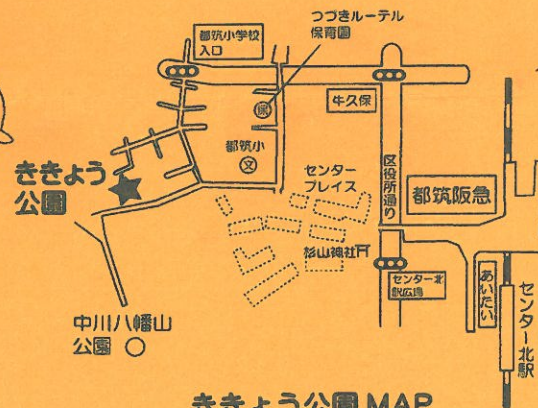

# 公園であそぼう!

いつもの公園のいつもの遊びもみんなといっしょだと楽しいよ!  
赤ちゃんも元気っ子もパパと一緒に公園で遊ぼうよ

① 4 / 7 (土) ② ~~5 / 5 (土)~~ ←5月はお休みです

③ 6 / 2 (土) ※両日共 雨天時→「お部屋でパパと遊ぼう!」 10:30 ~ 11:30  
ポポラコミュニティルーム

パパ&こども (ご家族どうぞ!)

10:30 ~ 12:00 ごろ

ききよう公園 (センター北駅から徒歩 約 10分)  
都筑区中川5丁目

不要 (好きな時間に汚れてもいい格好で来てね)

お昼ごはんを食べたい人はレジャーシートも持ってきてね。  
公園で遊べるおもちゃもあるとたのしいヨ。  
★保護者の責任のもとでご参加ください

第1土曜日は  
パパの日よ

場所がわからない人は  
スタッフといっしょに  
行きましょう!  
10:10 ごろポポラ出発だよ!

ききよう公園 MAP

主催/問合せ  
都筑区子育て支援センター Popola

横浜市都筑区中川中央 1-1-3  
ショッピングタウンあいたい5F  
TEL:045-912-5135  
URL:<http://www.popola.org/>  
Twitter:@popola\_org