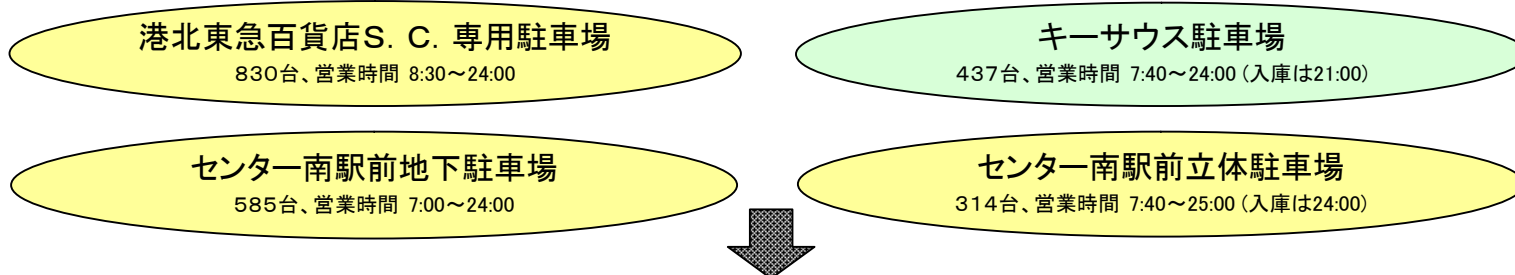

センター南地区の駐車場共通サービス内容について

港北東急百貨店S. C. とキーサウス(但しトイザラスを除く)では、駐車場の共通サービスを行っております。

で

既存のサービスとの組合せもできます。(例. 港北東急で1時間サービス + キーサウスで1時間サービス)

- ご利用の店舗 -		- ご利用の駐車場 -		S. C. 専用駐車場	キーサウス駐車場	センター南 駅前立体駐車場	センター南 駅前地下駐車場
港北東急 (旧港北東急百貨店)	1店舗で2,000円以上 のご利用			2時間無料	1時間無料 (但し1回限り) (除外店舗あり)	2時間無料 (除外店舗あり)	2時間無料 (除外店舗あり)
S. C. 専門店街 レストラン街							
109	映画をご鑑賞 レイトショーをご鑑賞			2時間30分無料	除 外	除 外	2時間無料
シネマズ港北				3時間無料			
キーサウス	1店舗で2,000円以上 のご利用			1時間無料 (但し1回限り) (トイザラスを除く)	1時間無料	1時間無料 (但し1回限り) (トイザラスを除く)	1時間無料 (但し1回限り) (トイザラスを除く)

— 詳しくは、ご利用の店舗におたずねください。 — 新サービス