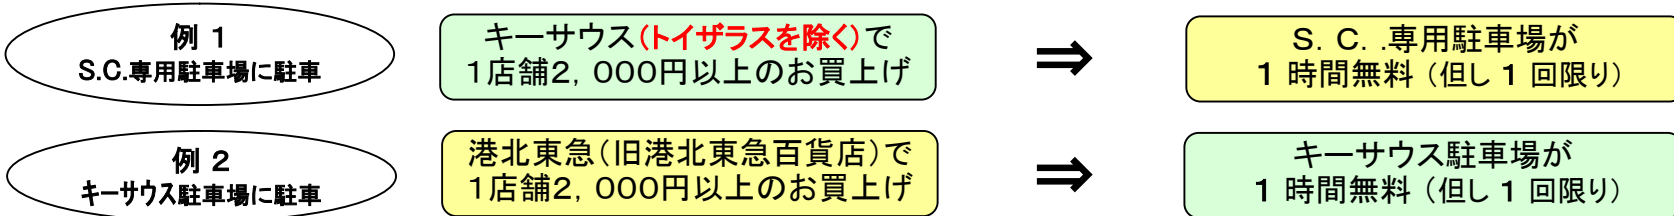

センター南地区の駐車場共通サービス内容について

港北東急百貨店S. C. とキーサウス(但しトイザラスを除く)では、駐車場の共通サービスを行っております。

で

既存のサービスとの組合せもできます。(例. 港北東急で1時間サービス + キーサウスで1時間サービス)

- ご利用の店舗 -		- ご利用の駐車場 -		S. C. 専用駐車場	キーサウス駐車場	センター南 駅前立体駐車場	センター南 駅前地下駐車場
港北東急 (旧港北東急百貨店)	1店舗で2,000円以上 のご利用			2時間無料	1時間無料 (但し1回限り) (除外店舗あり)	2時間無料 (除外店舗あり)	2時間無料 (除外店舗あり)
S. C. 専門店街 レストラン街							
109	映画をご鑑賞 レイトショーをご鑑賞			2時間30分無料	除 外	除 外	2時間無料
シネマズ港北				3時間無料			
キーサウス	1店舗で2,000円以上 のご利用			1時間無料 (但し1回限り) (トイザラスを除く)	1時間無料	1時間無料 (但し1回限り) (トイザラスを除く)	1時間無料 (但し1回限り) (トイザラスを除く)